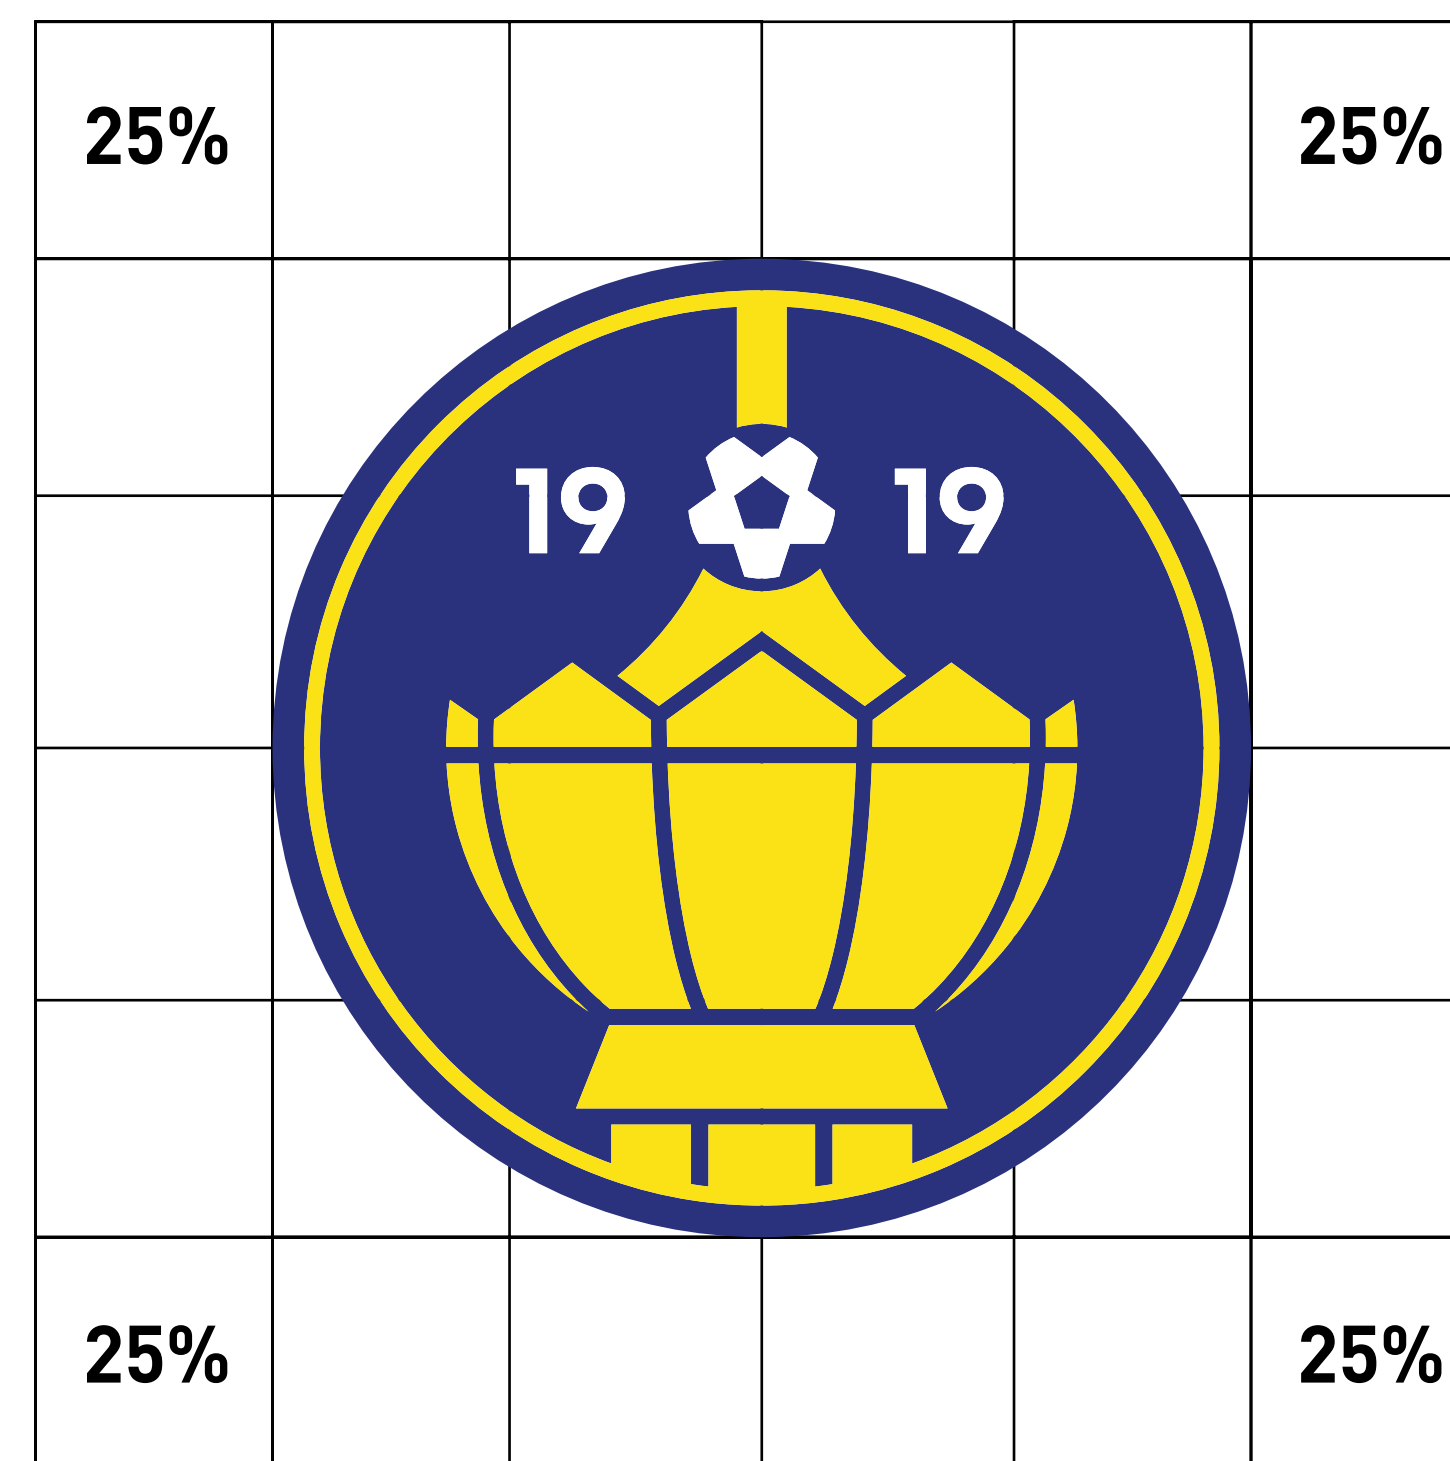

1. Logo

1.1 Logotyp/typografie - barevné

Základní varianta logotypu s typografickým doprovodem se v barevném prostoru vyskytuje ve dvou verzích: plastická a plošná.

1.2 Logotyp/typografie - černobílé

Základní varianta logotypu s typografickým doprovodem se v černobílém prostoru vykresluje stejně jak v barevném, žluté fragmenty se přidávají k bílým.

1.6 Minimální velikost

Tato velikost určená pro tisk nesmí být v ohledu na zachování čitelnosti porušena!

20 mm

15 mm

1.7 Ochranná zóna

Plocha kolem logotypu, která nesmí být narušená okolními grafickými prvky. Tato hodnota činí 25% celkové šířky/výšky symbolu.