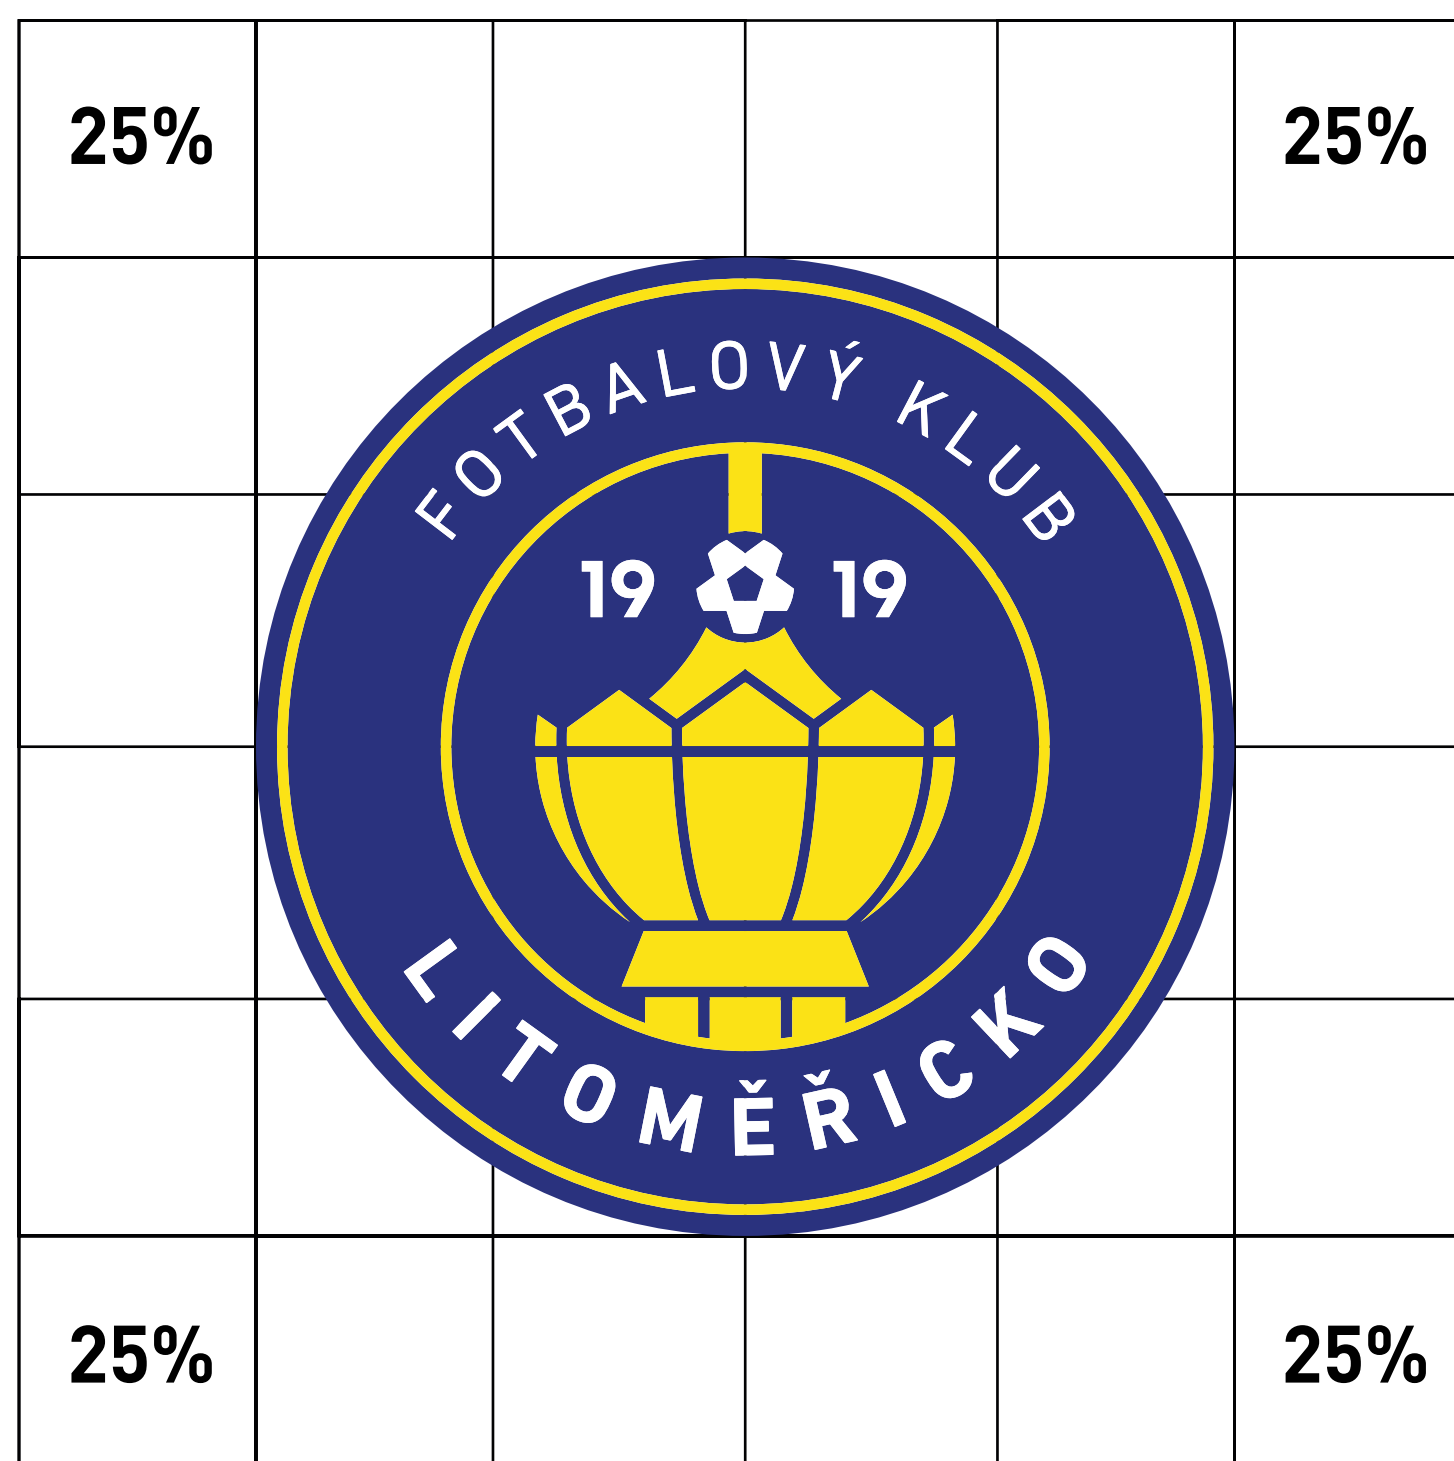

Logomanuál FK Litoměřicko

DEAD_LINE

Obsah

1. Logo
 - 1.1 Logotyp/typografie - barevné
 - 1.2 Logotyp/typografie - černobílé
 - 1.3 Logotyp/symbol - barevné
 - 1.4 Logotyp/symbol - černobílé
 - 1.5 Tmavý podklad
 - 1.6 Minimální velikost
 - 1.7 Ochranná zóna
 - 1.8 Zakázané varianty
2. Barvy
3. Písmo
 - 3.1 Základní písmo
 - 3.2 Doplnkové písmo

1. Logo

1.1 Logotyp/typografie - barevné

Základní varianta logotypu s typografickým doprovodem se v barevném prostoru vyskytuje ve dvou verzích: plastická a plošná.

1.2 Logotyp/typografie - černobílé

Základní varianta logotypu s typografickým doprovodem se v černobílém prostoru vykresluje stejně jak v barevném, žluté fragmenty se přidávají k bílým.

1.3 Logotyp/symbol - barevné

Symbol bez typografického doprovodu je určen k použití pro menší velikosti, dresy a případy, kde není nutný písmový doprovod.

1.4 Logotyp/symbol - černobílé

1.5 Tmavý podklad

1.6 Minimální velikost

Tato velikost určená pro tisk nesmí být v ohledu na zachování čitelnosti porušena!

20 mm

15 mm

1.7 Ochranná zóna

Plocha kolem logotypu, která nesmí být narušená okolními grafickými prvky. Tato hodnota činí 25% celkové šířky/výšky symbolu.