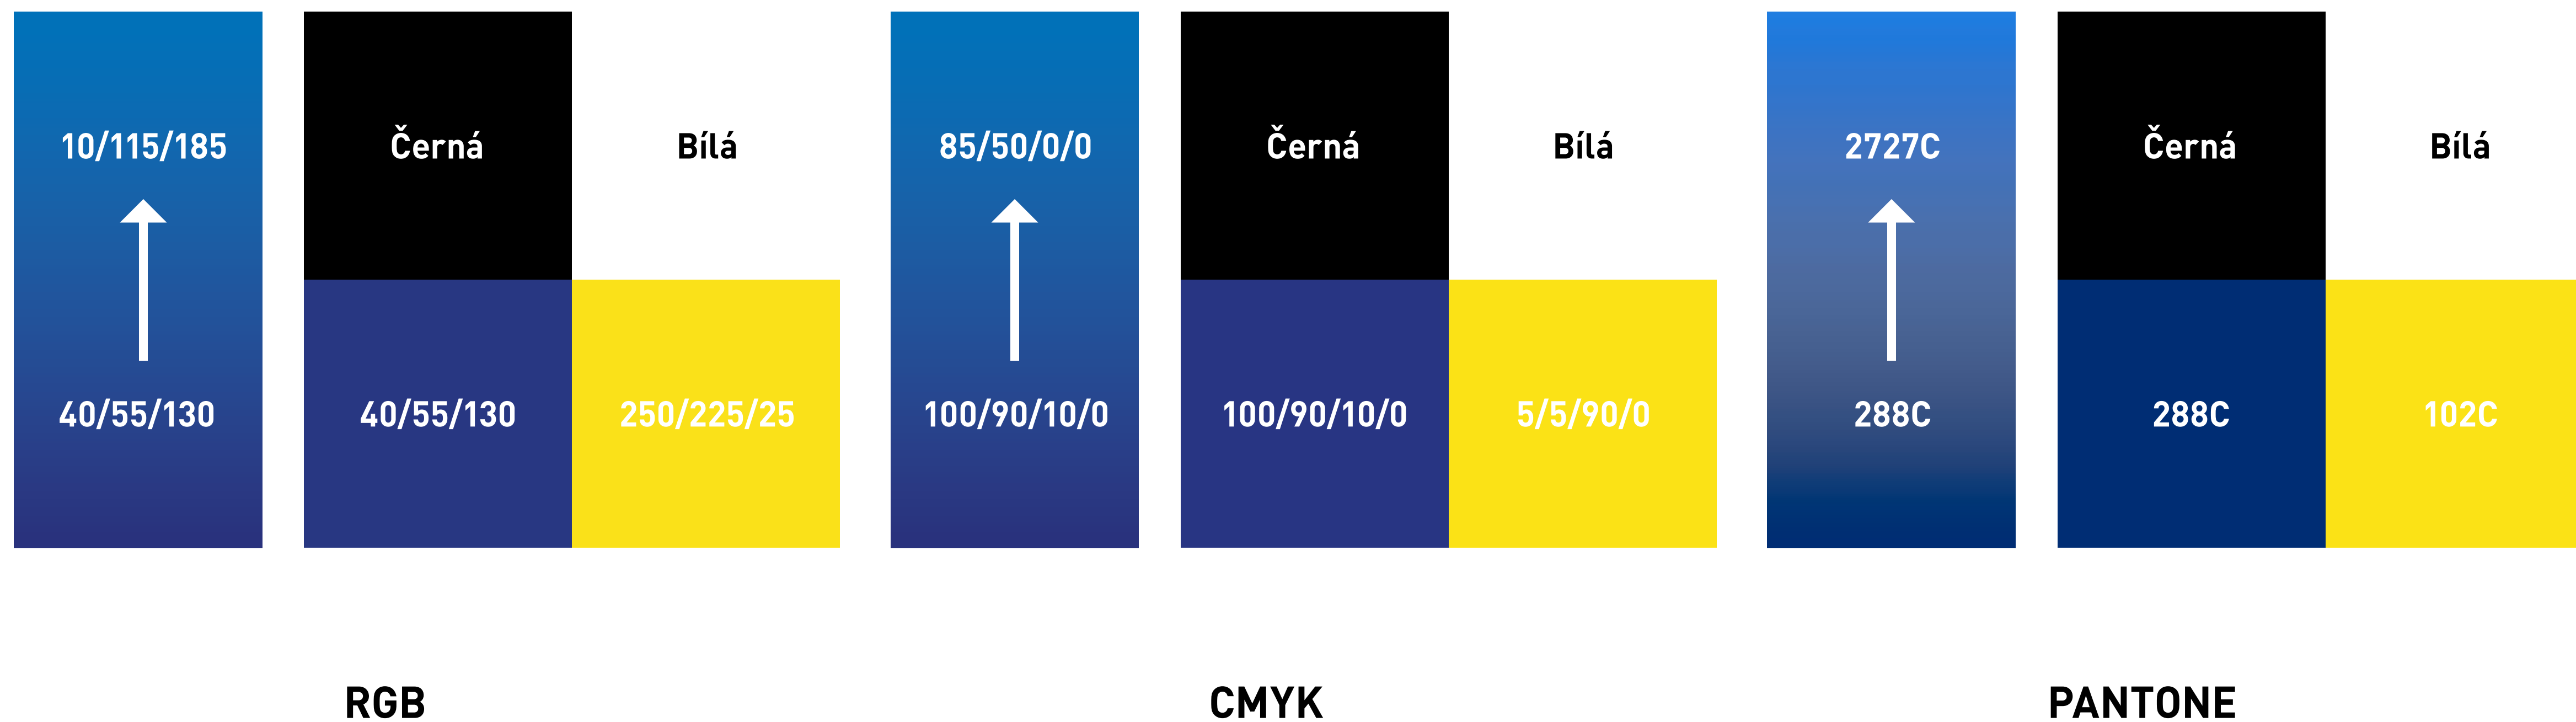

2 Definice barev

Paleta barev FK Litoměřicko je jasně stanovená a nelze jí jakkoliv upravovat, či měnit.